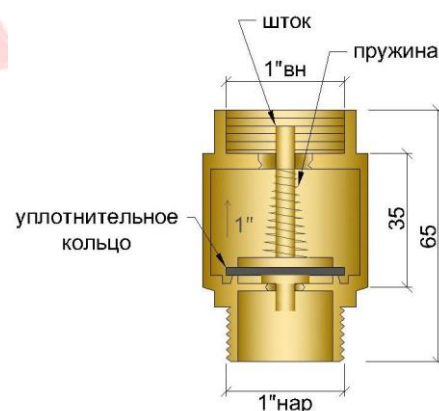

LadAna™

ОБРАТНЫЙ КЛАПАН подпружиненный с латунным сердечником

Руководство по эксплуатации
(технический паспорт)

Внимание!
Перед началом работы внимательно
ознакомьтесь с содержанием паспорта

1. Назначение изделия

Обратный клапан В-14 подпружиненный с латунным сердечником используется в системах водоснабжения для установки на входе всасывающей или напорной магистрали насоса. Применяется для предотвращения потока воды в обратном направлении.

2. Конструктивные характеристики

- Материал исполнения: бронза
- Присоединительные р-ры: 1" вн- 1" нар
- Н=65 mm
- Вес – 280гр

3. Указания по технике безопасности

1. Не использовать изделие вне области его применения.
2. Запрещается эксплуатация изделия в случае обнаружения внешних и внутренних механических повреждений.
3. Ремонт и обслуживание изделия осуществлять только при отключенном насосе от электропитания.
4. Соблюдать меры безопасности, приведенные в инструкциях по монтажу и эксплуатации насосов.