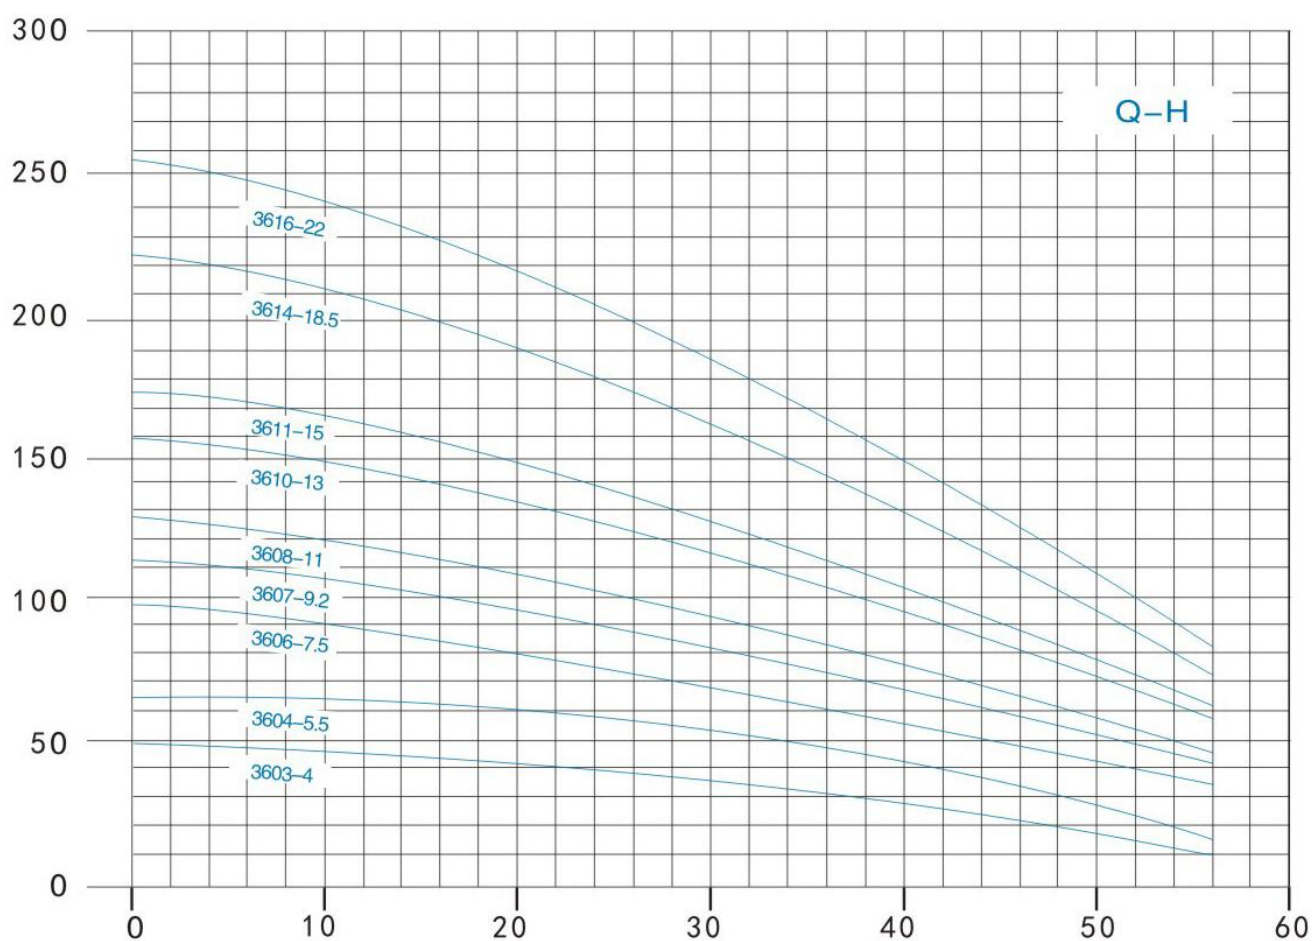

Серия 6 SR 36

Модель насоса	Мощность	Производительность										
		л/мин	0	100	200	300	400	500	600	700	800	910
380В/50Гц	кВт	м³/ч	0	6	12	18	24	30	36	42	48	55
6SR36 03-4	4		48	47	44	41	38	34	29	23	15	2
6SR36 04-5,5	5,5		64	63	59	55	51	45	39	31	20	3
6SR03 06-7,5	7,5		96	94	89	83	76	67	58	46	30	4
6SR36 07-9,2	9,2		112	110	104	97	89	79	68	54	36	5
6SR36 08-11	11		128	125	118	110	102	90	78	61	41	6
6SR36 10-13	13		160	157	148	138	127	112	97	77	51	6
6SR36 11-15	15		176	172	163	152	140	123	107	84	56	7
6SR36 14-18,5	18,5		224	219	207	193	178	157	136	107	71	9
6SR36 16-22	22		256	251	237	221	204	180	156	123	81	11

LadAna™

www.ladana-pumps.ru
www.technikavostoka.ru