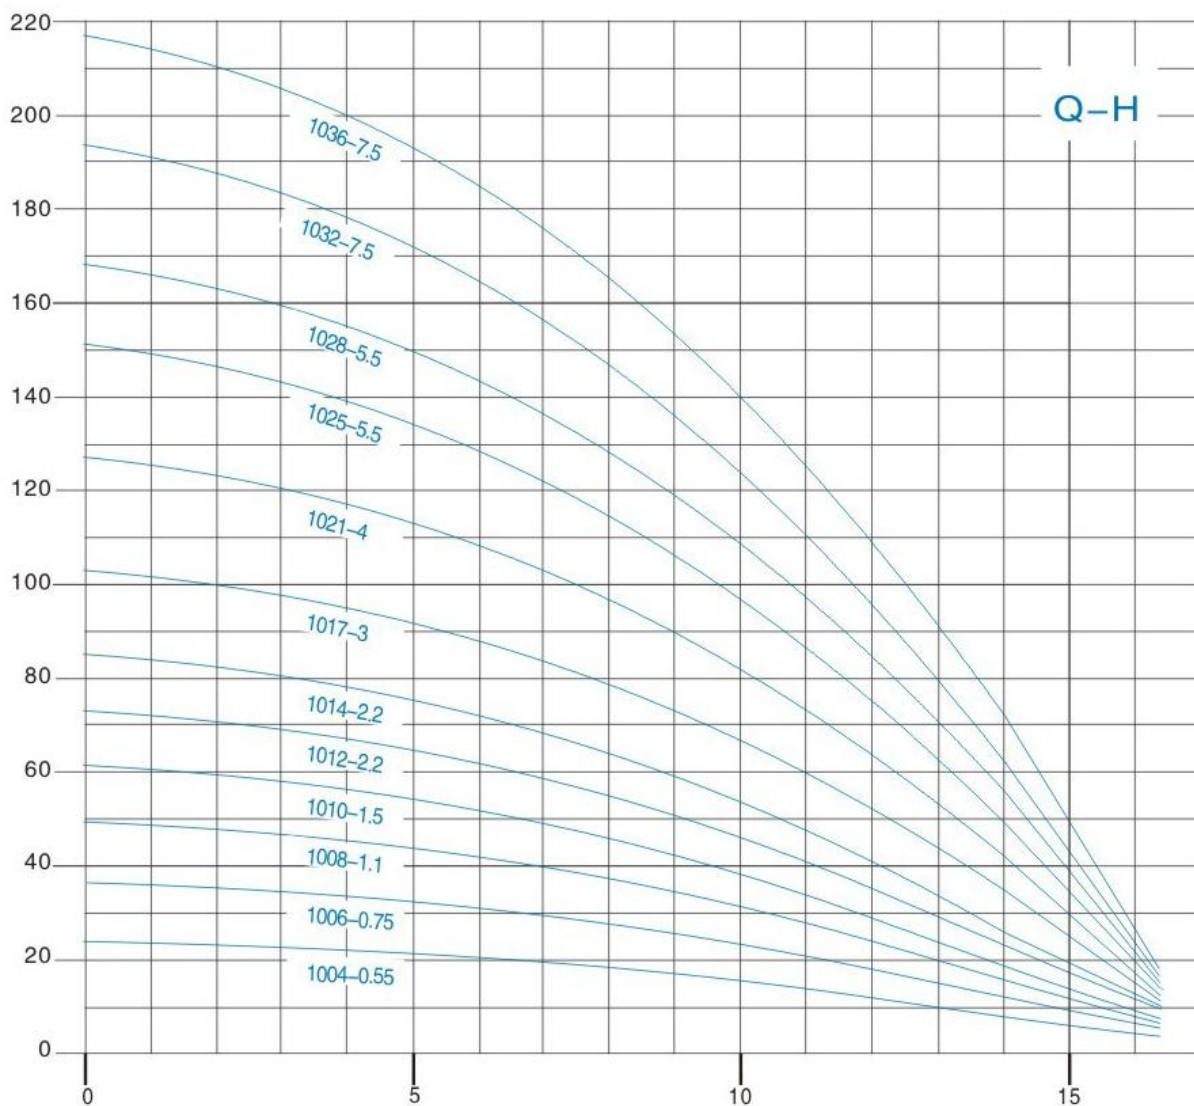

Серия 4 SRm/SR 10

Модель насоса		Мощность	Производительность											
			л/мин	0	67	100	133	150	167	183	200	233	275	
220В/50Гц	380В/50Гц	кВт	м³/ч	0	4	6	8	9	10	11	12	14	16,5	
4SRm10 04-0,55		0,55	Напор, М	24	22	20	18	16	15	14	12	8	4	
4SRm10 06-0,75		0,75		36	33	31	28	25	23	22	18	12	6	6
4SRm10 08-1,1	4SR10 08-1,1	1,1		48	44	41	37	33	31	29	24	16	8	8
4SRm10 10-1,5	4SR10 10-1,5	1,5		60	55	51	46	41	39	36	30	20	9	9
4SRm10 12-2,2	4SR10 12-2,2	2,2		72	66	61	55	49	46	43	36	34	10	10
4SRm10 14-2,2	4SR10 14-2,2	2,2		84	77	71	65	57	54	50	42	28	12	12
	4SR10 17-3	3		102	94	87	78	70	65	61	51	34	13	13
	4SR10 21-4	4		126	116	107	97	86	81	76	63	42	14	14
	4SR10 25-5,5	5,5		150	138	128	115	103	96	90	75	50	15	15
	4SR10 28-5,5	5,5		168	157	143	129	115	108	101	84	56	16	16
	4SR10 32-7,5	7,5		192	177	163	148	131	123	115	96	64	17	17
	4SR10 36-7,5	7,5		216	199	184	166	148	139	130	108	72	18	18

LadAna™

www.ladana-pumps.ru
www.technikavostoka.ru