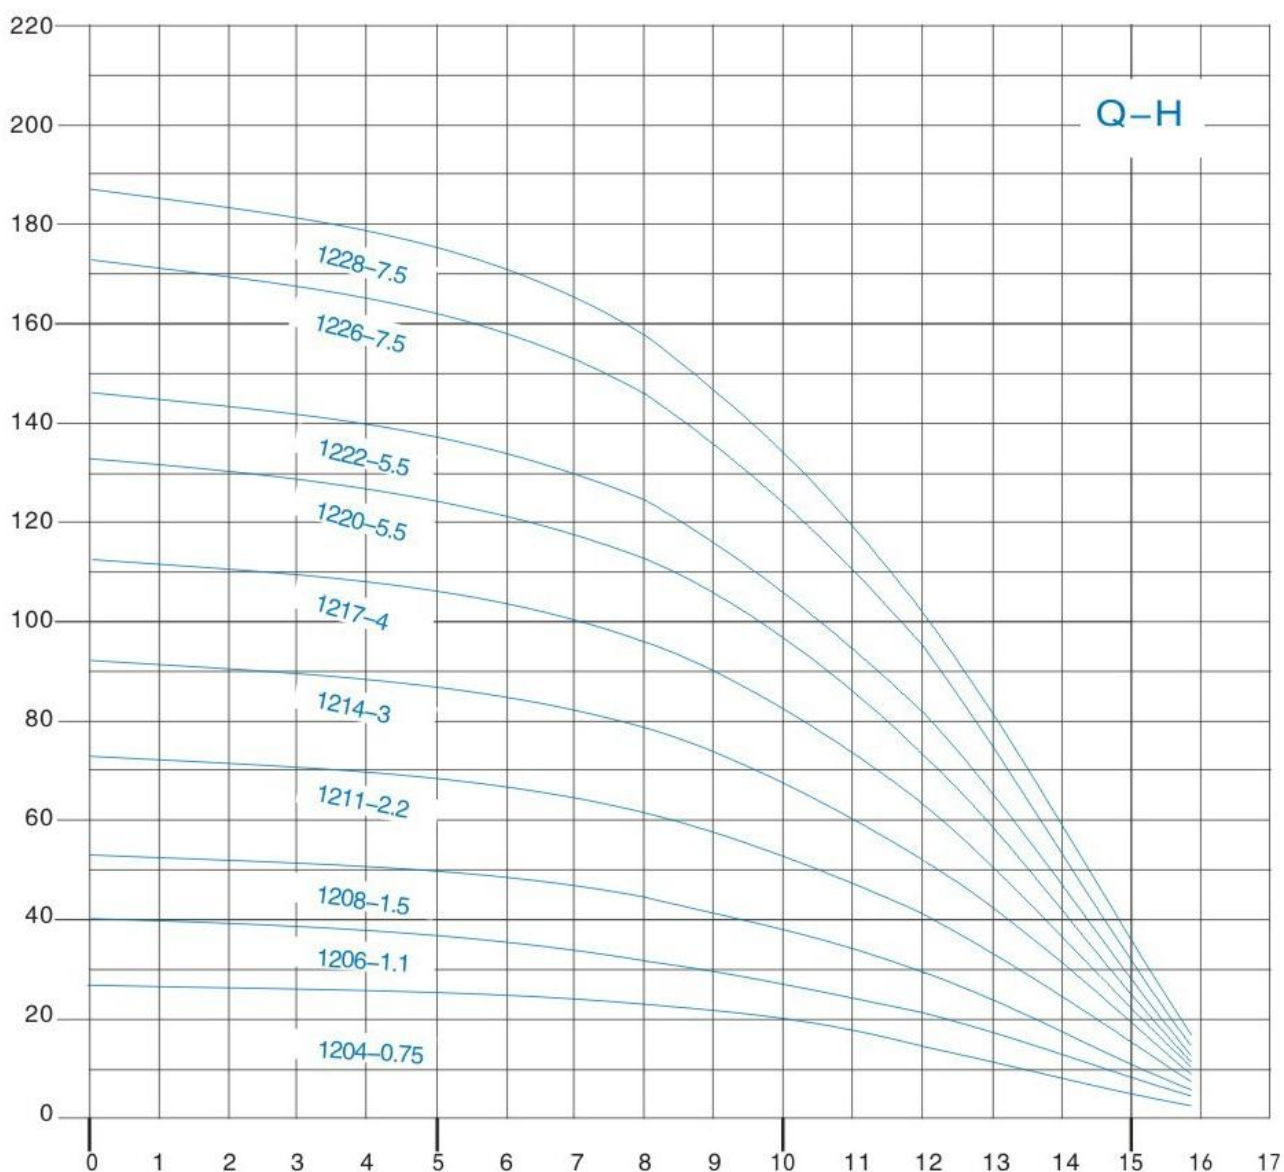

Серия 4 SRm/SR 12

Модель насоса		Мощность	Производительность										
			л/мин	0	83	100	133	167	200	217	233	250	262
220В/50Гц	380В/50Гц	кВт	м³/ч	0	5	6	8	10	12	13	14	15	15,7
4SRm12 04-0,75	4SR12 04-0,75	0,75	Напор, М	27	25	24	23	20	15	12	9	5	4
4SRm12 06-1,1	4SR12 06-1,1	1,1		40	37	36	34	29	22	18	13	7	6
4SRm12 08-1,5	4SR12 08-1,5	1,5		53	49	48	45	39	30	24	17	9	7
4SRm12 11-2,2	4SR12 11-2,2	2,2		73	68	67	62	54	41	33	24	13	8
	4SR12 14-3	3		93	86	85	79	68	52	42	30	17	9
	4SR12 17-4	4		113	105	103	96	83	63	51	36	20	11
	4SR12 20-5,5	5,5		133	123	121	113	98	74	60	43	24	12
	4SR12 22-5,5	5,5		146	136	133	124	107	81	66	47	26	13
	4SR12 26-7,5	7,5		172	160	158	147	127	96	77	56	31	15
	4SR12 28-7,5	7,5		186	173	170	158	137	103	83	60	33	16

LadAna™

www.ladana-pumps.ru
www.technikavostoka.ru