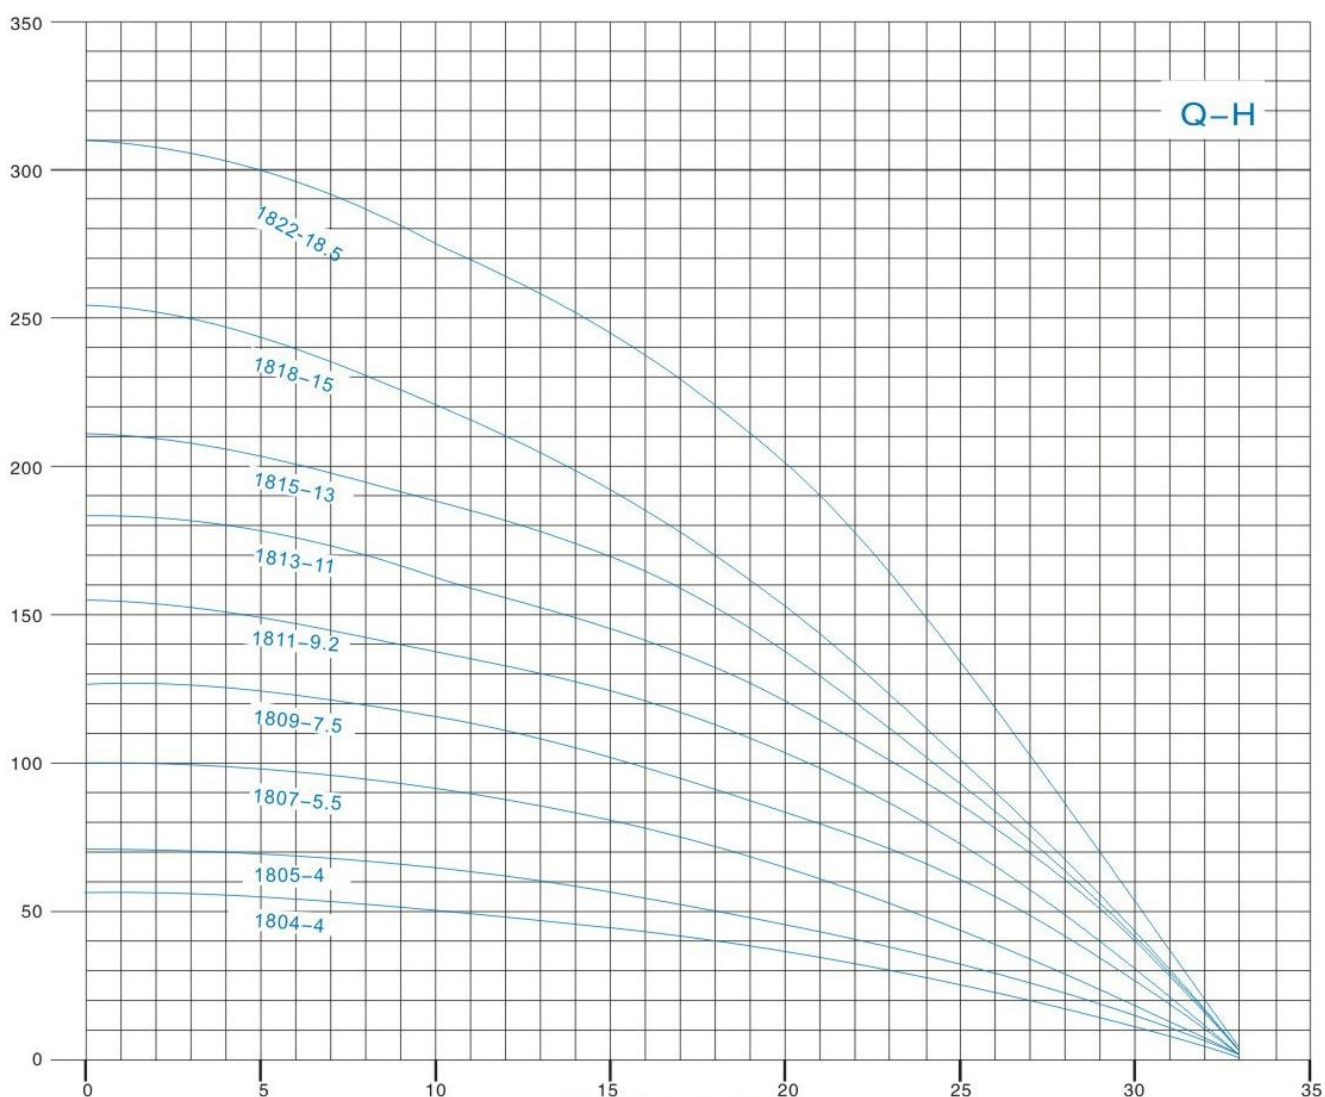

Серия 6 SR 18

Модель насоса	Мощность	Производительность										
		л/мин	0	83	167	250	300	333	415	467	500	550
380В/50Гц	кВт	м³/ч	0	5	10	15	18	20	25	28	30	33
6SR18 04-3	3	Напор, м	56	54	51	46	41	38	26	17	11	1
6SR18 05-4	4		71	69	63	57	52	46	32	21	13	2
6SR18 07-5,5	5,5		100	96	88	80	72	66	46	30	18	2
6SR18 09-7,5	7,5		127	123	114	103	94	82	61	41	28	2
6SR18 11-9,2	9,2		155	152	138	130	112	103	73	46	30	2
6SR18 13-11	11		184	177	163	148	134	122	84	52	39	3
6SR18 15-13	13		212	204	188	170	153	138	91	60	39	3
6SR18 18-15	15		254	244	225	196	181	153	101	72	43	3
6SR18 22-18,5	18,5		310	300	275	248	223	201	134	88	48	4

LadAna™

www.ladana-pumps.ru
www.technikavostoka.ru