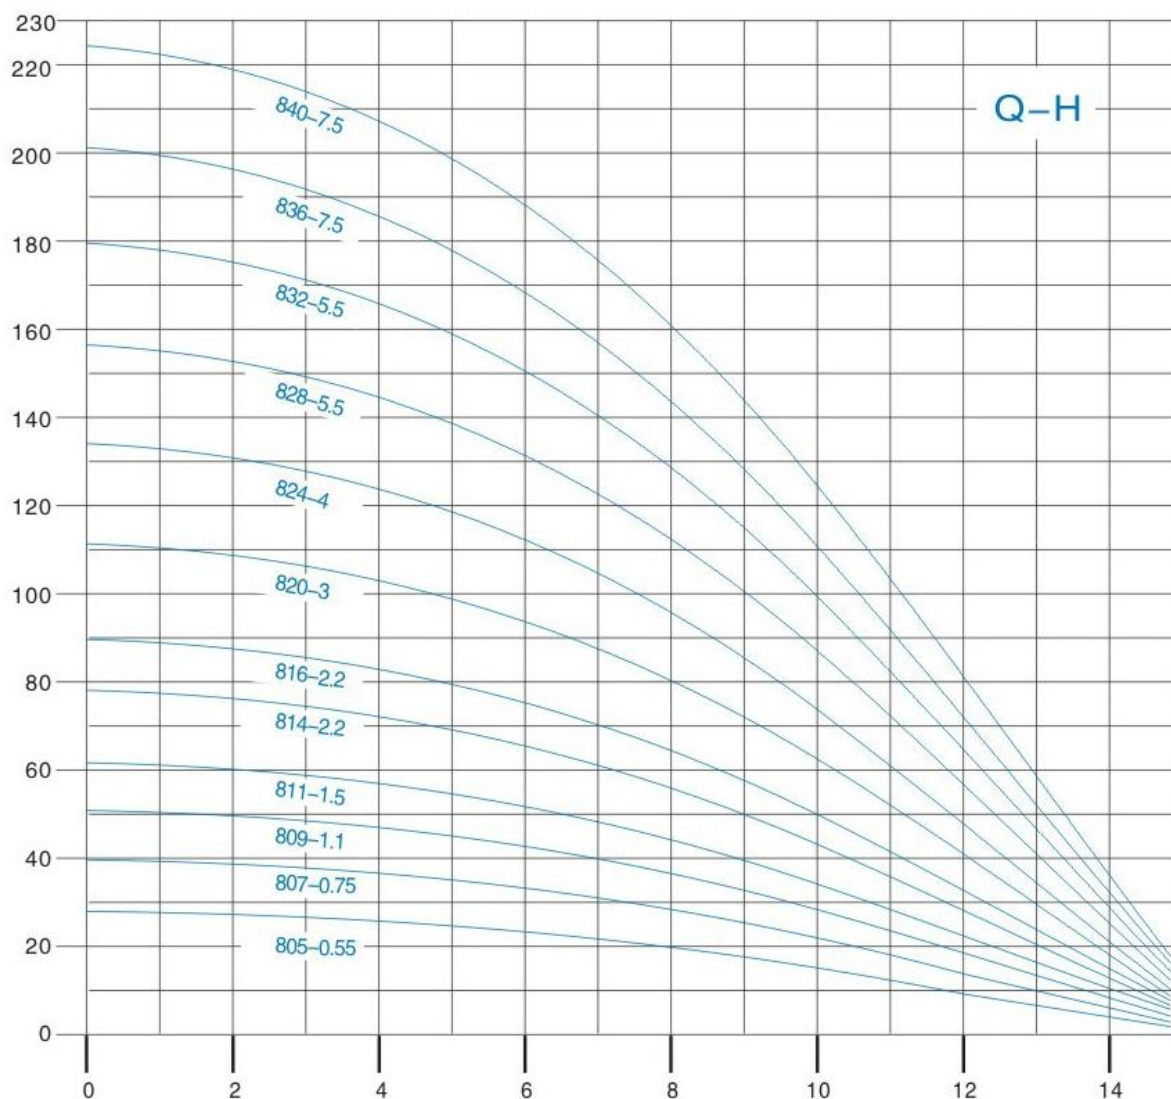

Серия 4 SRm/SR 8

Модель насоса		Мощность	Производительность										
			л/мин	0	33	67	100	117	133	150	167	200	245
220В/50Гц	380В/50Гц	кВт	м³/ч	0	2	4	6	7	8	9	10	12	14,7
4SRm8 05-0,55	4SR8 05-0,55	0,55	Напор, М	28	26	25	24	22	20	19	16	10	4
4SRm8 07-0,75	4SR8 07-0,75	0,75		39	37	36	33	31	28	26	22	13	6
4SRm8 09-1,1	4SR8 09-1,1	1,1		50	48	46	42	40	36	34	28	17	8
4SRm8 11-1,5	4SR8 11-1,5	1,5		62	58	56	52	49	44	41	35	21	9
4SRm8 14-2,2	4SR8 14-2,2	2,2		78	74	72	66	63	56	53	44	27	10
4SRm8 16-2,2	4SR8 16-2,2	2,2		90	84	82	76	72	64	60	50	31	11
	4SR8 20-3	3		112	106	102	94	90	80	75	63	38	12
	4SR8 24-4	4		134	127	123	113	108	96	90	76	46	14
	4SR8 28-5,5	5,5		157	148	143	132	125	112	105	88	54	15
	4SR8 32-5,5	5,5		179	169	164	151	143	128	120	101	61	16
	4SR8 36-7,5	7,5		202	190	184	170	161	144	135	113	69	17
	4SR8 40-7,5	7,5		224	211	205	189	179	160	150	126	77	18

LadAna™

www.ladana-pumps.ru
www.technikavostoka.ru