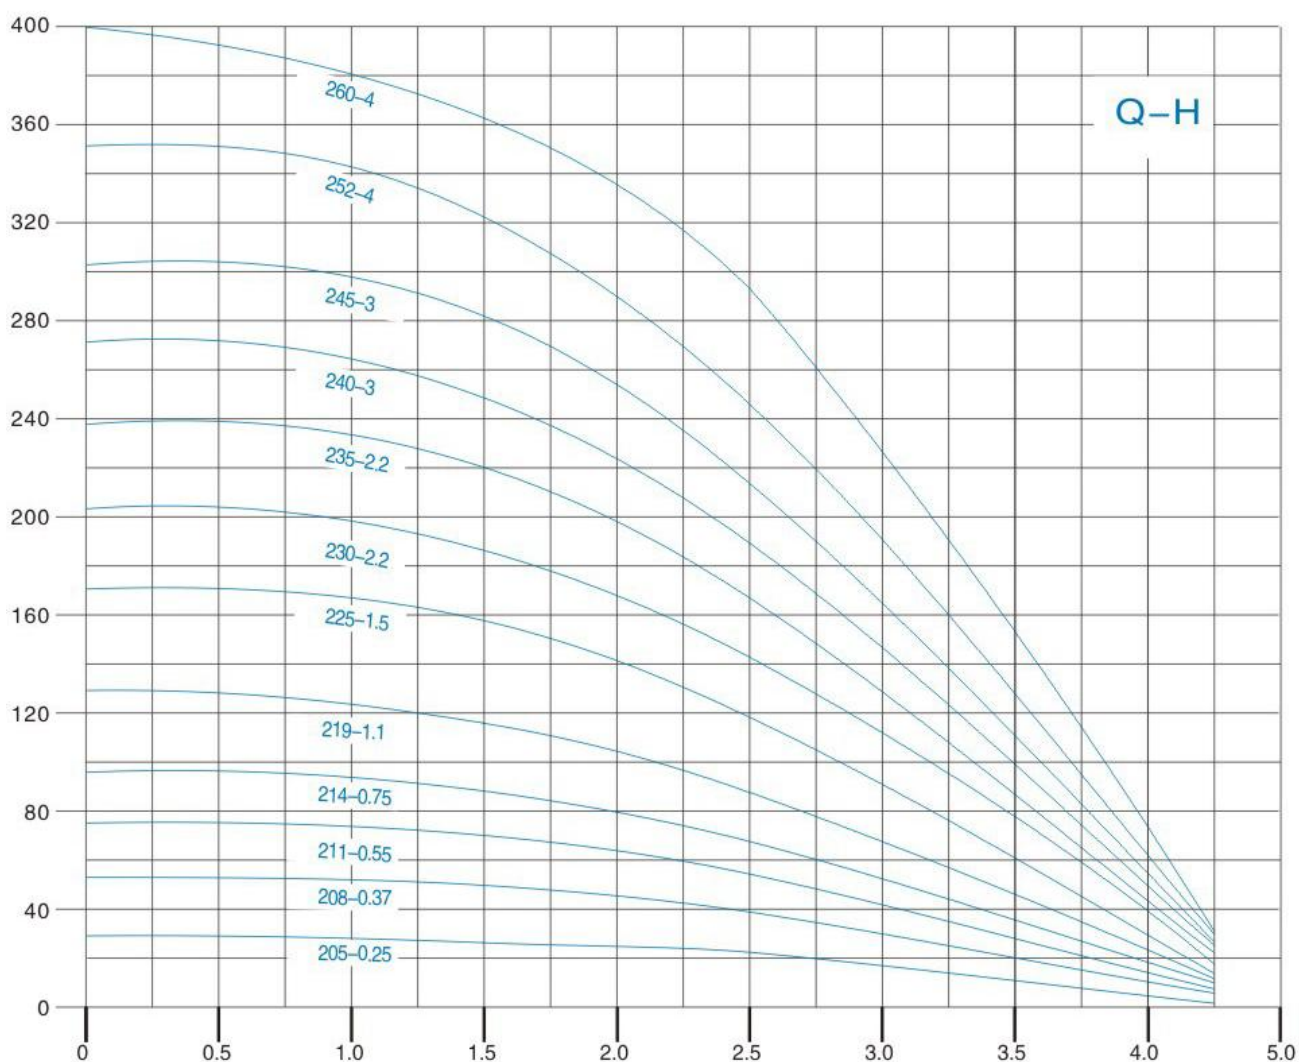

Серия 4 SRm/SR 2

Модель насоса		Мощность кВт	Производительность							
			л/мин м³/ч	0	17	25	33	42	50	75
220В/50Гц	380В/50Гц	кВт	м³/ч	0	1	1,5	2	2,5	3	4,5
4SRm2 05-0,25		0,25	Напор, М	34	33	31	28	24	18	5
4SRm2 08-0,37		0,37		54	53	50	45	38	29	6
4SRm2 11-0,55		0,55		74	73	69	62	53	40	8
4SRm2 14-0,75		0,75		95	93	87	78	67	50	10
4SRm2 19-1,1	4SR 219-1,1	1,1		128	126	119	106	91	68	12
4SRm2 25-1,5	4SR 225-1,5	1,5		169	166	156	140	120	90	14
4SRm2 30-2,2	4SR 230-2,2	2,2		203	199	187	168	144	108	16
4SRm2 35-2,2	4SR 235-2,2	2,2		237	232	218	196	168	126	18
	4SR 240-3	3		270	266	250	224	192	144	20
	4SR 245-3	3		304	299	281	252	216	162	21
	4SR 252-4	4		352	345	324	291	250	187	22
	4SR 260-4	4		406	398	374	336	288	216	24

LadAna™

www.ladana-pumps.ru
www.technikavostoka.ru

Серия 4 SRm/SR 4

Модель насоса			Мощность	Производительность										
				л/мин	0	17	33	50	58	67	75	83	100	117
220В/50Гц	380В/50Гц	кВт	м³/ч	0	1	2	3	3,5	4	4,5	5	6	7	8
4SRm4 03-0,25	4SR4 03-0,25	0,25	Напор, М	20	19	18	17	15	15	14	13	10	6	1
4SRm4 05-0,37	4SR4 05-0,37	0,37		33	33	31	29	27	26	25	21	17	11	1
4SRm4 08-0,55	4SR4 08-0,55	0,55		52	52	50	45	44	40	38	34	25	17	1
4SRm4 10-0,75	4SR4 10-0,75	0,75		65	65	61	56	54	51	47	43	33	20	1
4SRm4 14-1,1	4SR4 14-1,1	1,1		93	92	84	78	76	71	66	60	45	28	3
4SRm4 19-1,5	4SR4 19-1,5	1,5		126	126	120	110	105	99	93	84	66	43	5
4SRm4 26-2,2	4SR4 26-2,2	2,2		170	170	160	147	139	132	121	111	85	53	6
	4SR4 34-3	3		224	224	210	193	184	173	161	147	114	73	8
	4SR4 44-4	4		296	297	281	262	251	239	222	205	163	110	10
	4SR4 54-5,5	5,5		338	328	305	282	270	247	229	211	162	120	12