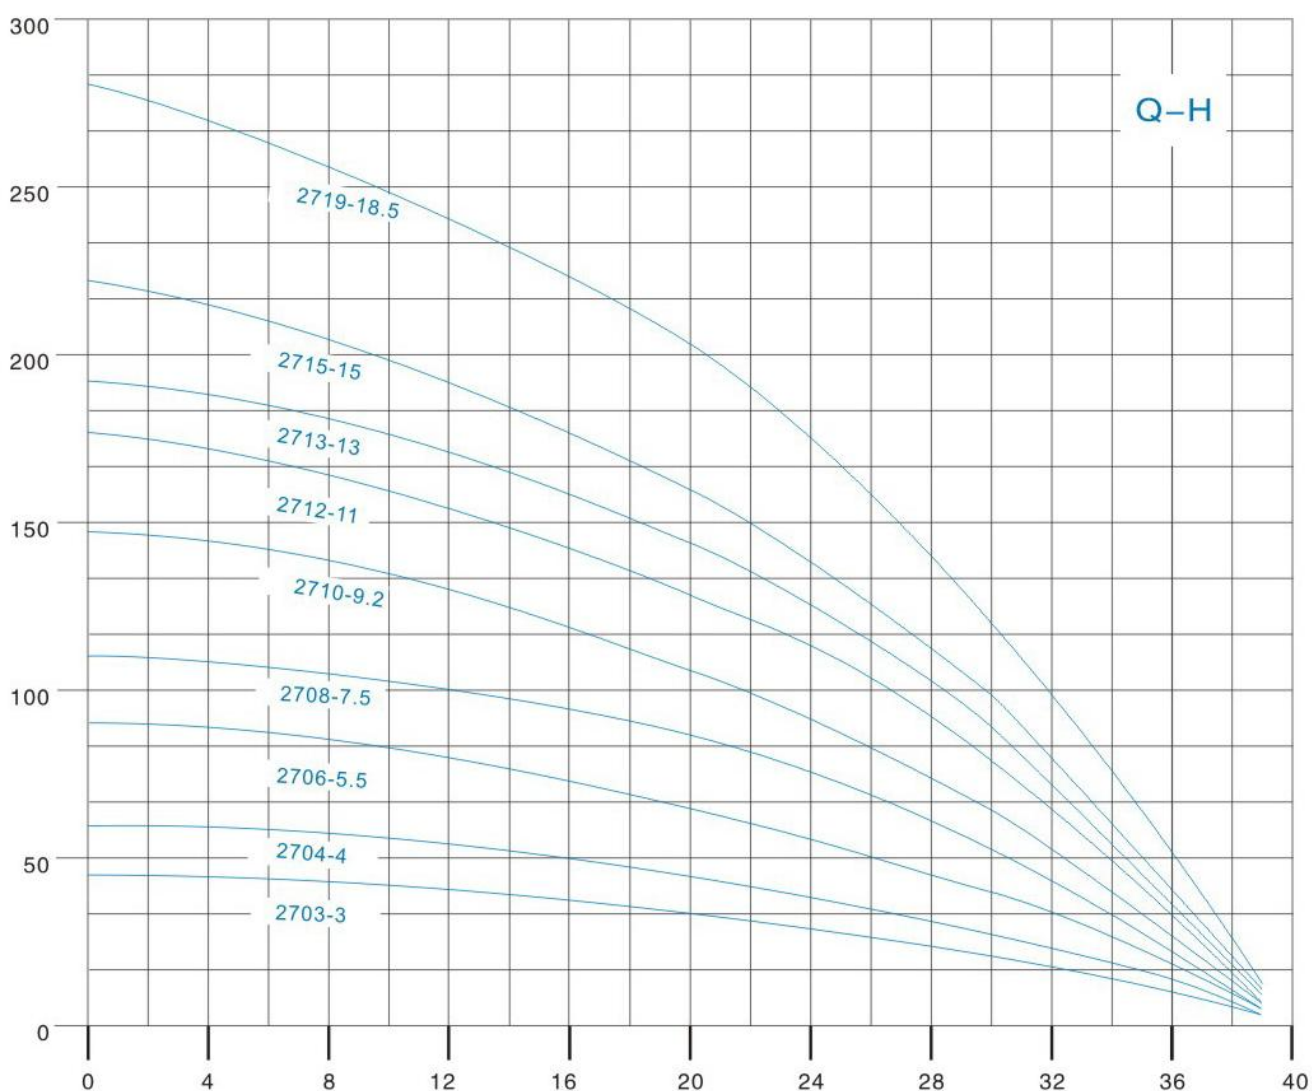

Серия 6 SR 27

Модель насоса	Мощность	Производительность										
		л/мин	0	83	167	250	333	417	450	500	583	644
380В/50Гц	кВт	м³/ч	0	5	10	15	20	25	27	30	35	38,8
6SR27 03-3	3	Напор, м	44	43	40	35	32	27	24	19	10	2
6SR27 04-4	4		59	58	54	47	43	36	32	26	13	2
6SR27 06-5,5	5,5		89	88	81	71	64	54	48	39	20	3
6SR27 08-7,5	7,5		118	116	109	94	85	72	64	52	26	3
6SR27 10-9,2	9,2		148	146	136	118	107	90	80	65	33	4
6SR27 12-11	11		177	174	163	141	128	108	96	78	39	4
6SR27 13-13	13		192	189	177	153	139	117	104	84	43	5
6SR27 15-15	15		222	219	204	177	160	135	120	97	49	6
6SR27 19-18,5	18,5		281	277	258	224	203	171	152	123	63	7

LadAna™

www.ladana-pumps.ru
www.technikavostoka.ru