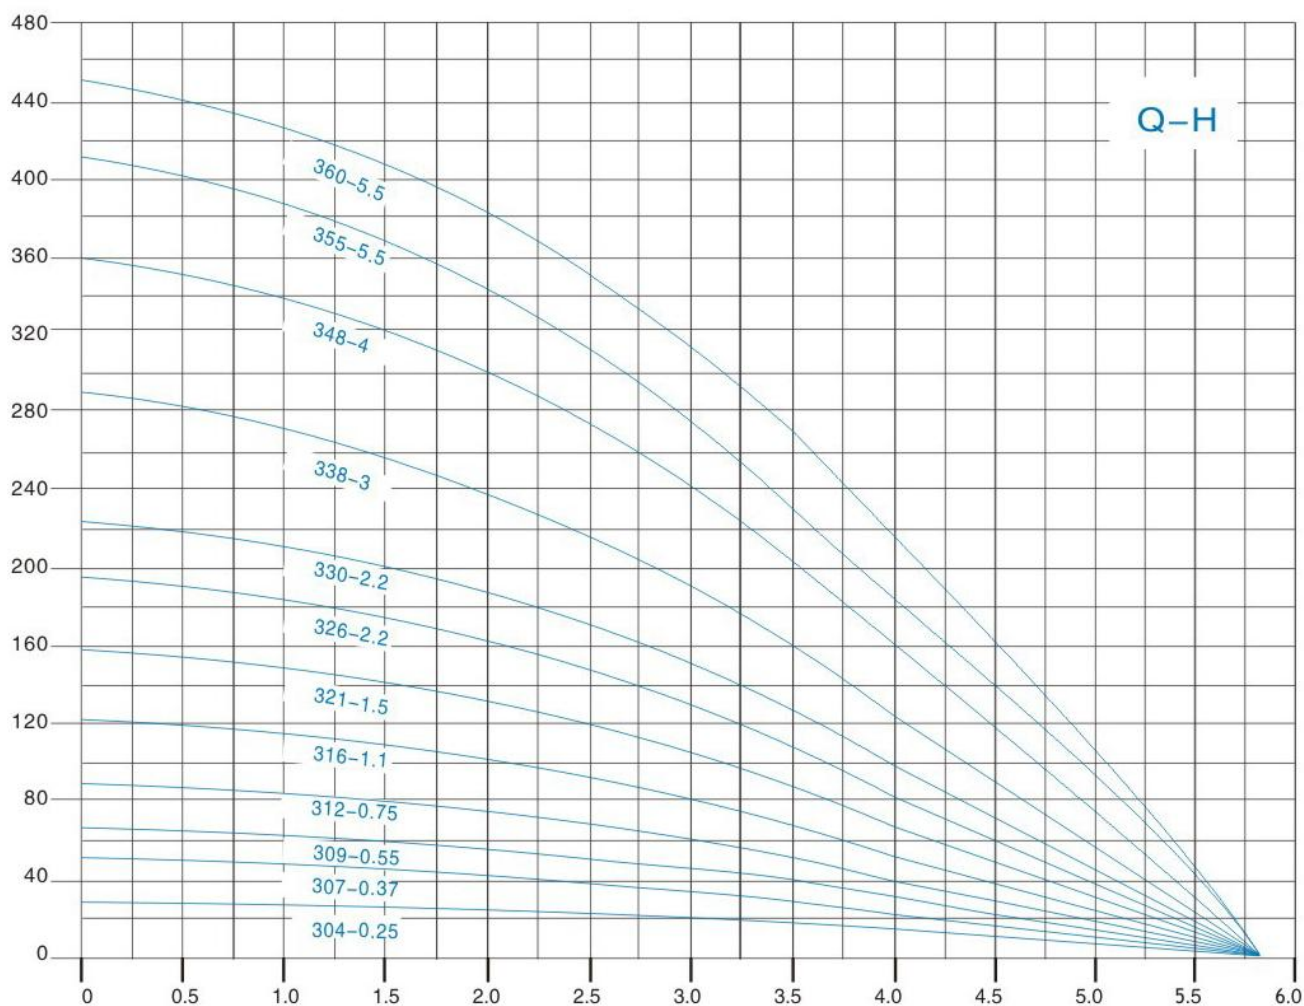

Серия 4 SRm/SR 2

Модель насоса		Мощность кВт	Производительность							
			л/мин м³/ч	0	17	25	33	42	50	75
220В/50Гц	380В/50Гц	кВт	м³/ч	0	1	1,5	2	2,5	3	4,5
4SRm2 05-0,25		0,25	Напор, М	34	33	31	28	24	18	5
4SRm2 08-0,37		0,37		54	53	50	45	38	29	6
4SRm2 11-0,55		0,55		74	73	69	62	53	40	8
4SRm2 14-0,75		0,75		95	93	87	78	67	50	10
4SRm2 19-1,1	4SR 219-1,1	1,1		128	126	119	106	91	68	12
4SRm2 25-1,5	4SR 225-1,5	1,5		169	166	156	140	120	90	14
4SRm2 30-2,2	4SR 230-2,2	2,2		203	199	187	168	144	108	16
4SRm2 35-2,2	4SR 235-2,2	2,2		237	232	218	196	168	126	18
	4SR 240-3	3		270	266	250	224	192	144	20
	4SR 245-3	3		304	299	281	252	216	162	21
	4SR 252-4	4		352	345	324	291	250	187	22
	4SR 260-4	4		406	398	374	336	288	216	24

LadAna™

www.ladana-pumps.ru
www.technikavostoka.ru

Серия 4 SRm/SR 3

Модель насоса		Мощность	Производительность								
			л/мин	0	33	42	50	58	67	83	97
220В/50Гц	380В/50Гц	кВт	м³/ч	0	2	2,5	3	3,5	4	5	5,8
4SRm3 04-0,25		0,25	Напор, М	30	25	23	20	18	13	4	2
4SRm3 07-0,37		0,37		53	44	40	35	32	22	6	2
4SRm3 09-0,55		0,55		68	56	51	45	41	29	8	3
4SRm3 12-0,75		0,75		90	75	68	60	55	38	10	5
4SRm3 16-1,1	4SR3 16-1,1	1,1		120	100	91	80	73	51	12	7
4SRm3 21-1,5	4SR3 21-1,5	1,5		158	131	120	105	96	67	14	7
4SRm3 26-2,2	4SR3 26-2,2	2,2		195	163	148	130	119	83	16	8
4SRm3 30-2,2	4SR3 30-2,2	2,2		225	188	171	150	137	96	18	11
	4SR3 38-3	3		285	238	217	190	173	122	20	13
	4SR3 48-4	4		360	300	274	240	219	154	21	14
	4SR3 55-5,5	5,5		413	344	314	275	251	176	22	15
	4SR3 60-5,5	5,5		450	375	342	300	274	192	23	16