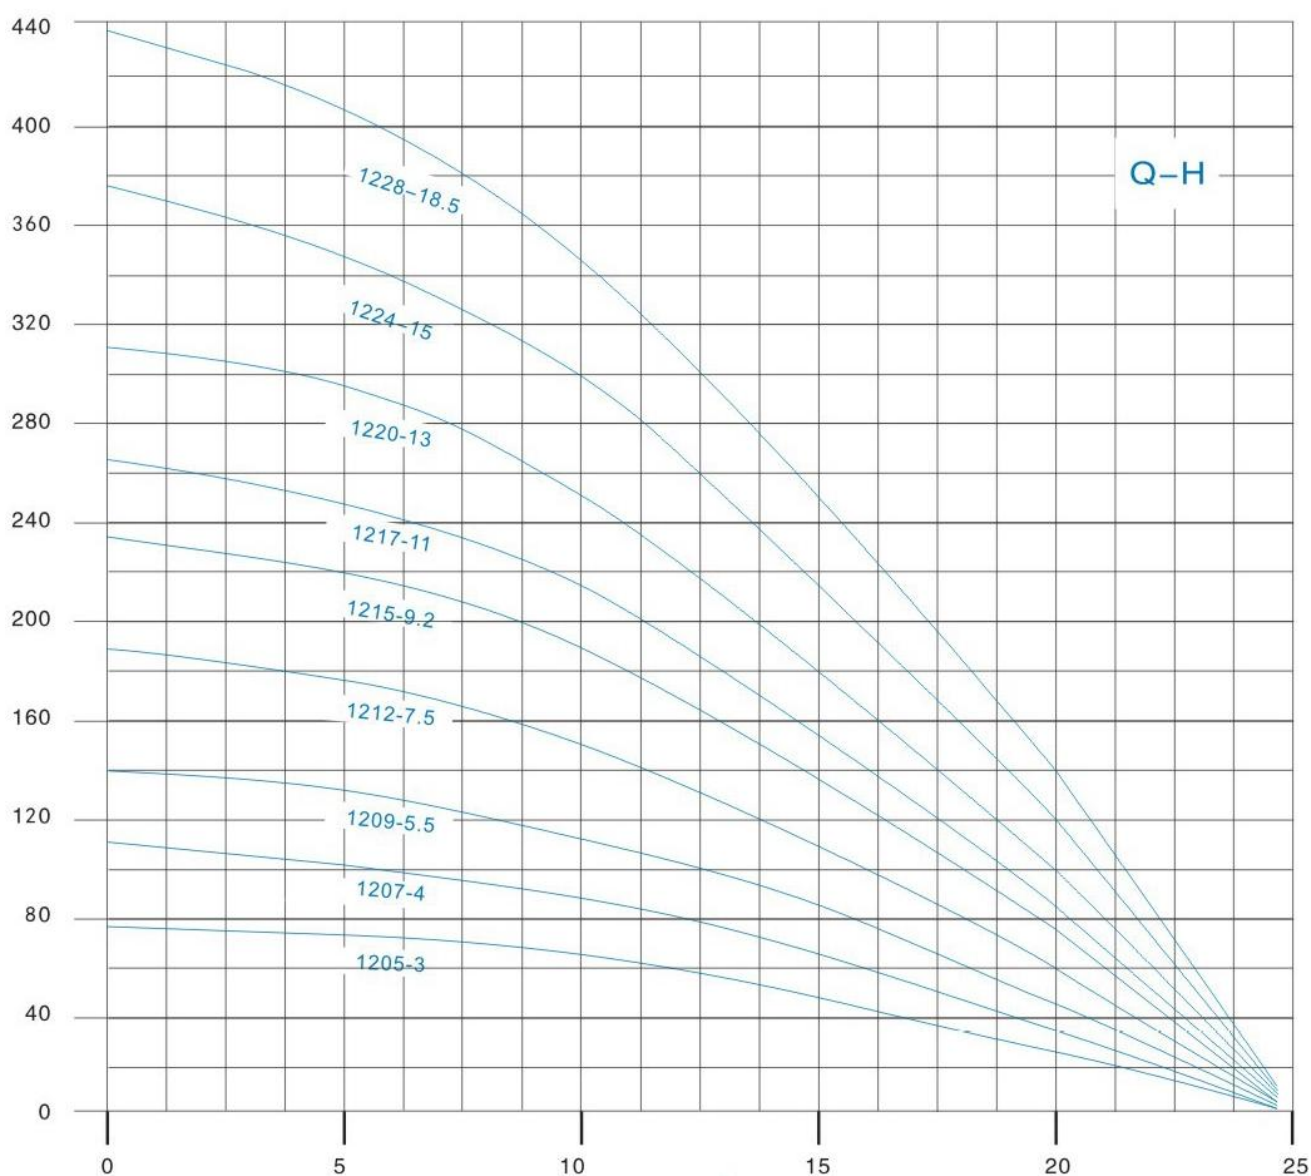

Серия 6 SR 12

Модель насоса	Мощность	Производительность										
		л/мин	0	83	133	167	200	233	267	300	333	405
380В/50Гц	кВт	м³/ч	0	5	8	10	12	14	16	18	20	24,4
6SR12 05-3	3	Напор, м	78	73	67	63	58	53	45	36	25	1
6SR12 07-4	4		109	102	94	88	82	74	63	51	35	1
6SR12 09-5,5	5,5		140	131	121	113	105	95	81	65	45	2
6SR12 12-7,5	7,5		187	175	162	151	140	127	108	87	60	3
6SR12 15-9,2	9,2		234	219	202	189	175	159	135	109	75	3
6SR12 17-11	11		265	248	229	214	199	180	153	124	85	4
6SR12 20-13	13		312	292	270	252	234	212	180	146	100	5
6SR12 24-15	15		374	350	324	302	280	254	216	175	120	6
6SR12 28-18,5	18,5		436	408	378	352	327	307	252	204	140	7

LadAna™

www.ladana-pumps.ru
www.technikavostoka.ru