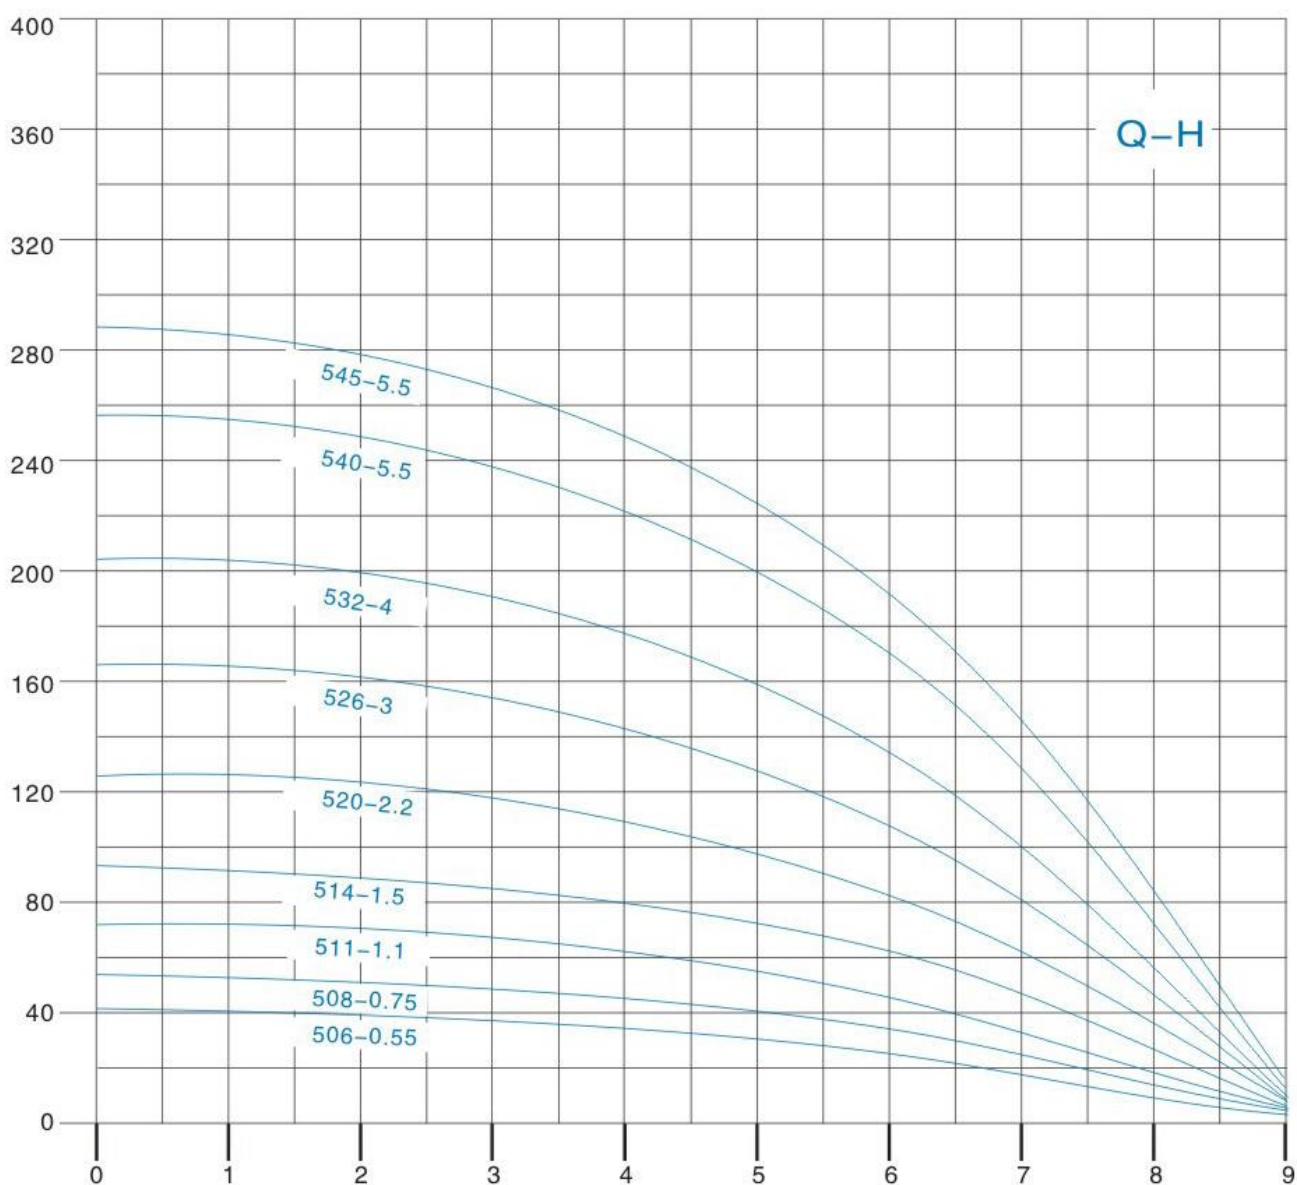

Серия 4 SRm/SR 5

Модель насоса		Мощность	Производительность							
			л/мин м³/ч	0	50	67	83	100	133	150
220В/50Гц	380В/50Гц	кВт		0	3	4	5	6	8	9
4SRm5 05-0,55		0,55	Напор, М	32	31	29	25	22	9	6
4SRm5 07-0,75		0,75		45	43	41	35	31	13	7
4SRm5 10-1,1	4SR5 10-1,1	1,1		64	61	58	50	44	18	8
4SRm5 14-1,5	4SR5 14-1,5	1,5		90	85	81	70	62	25	9
4SRm5 20-2,2	4SR5 20-2,2	2,2		128	122	116	100	88	36	11
	4SR5 26-3	3		166	159	151	130	114	47	12
	4SR5 32-4	4		205	195	186	160	141	58	13
	4SR5 40-5,5	5,5		256	244	232	200	176	72	14
	4SR5 45-5,5	5,5		288	275	261	225	198	81	16

LadAna™

www.ladana-pumps.ru
www.technikavostoka.ru