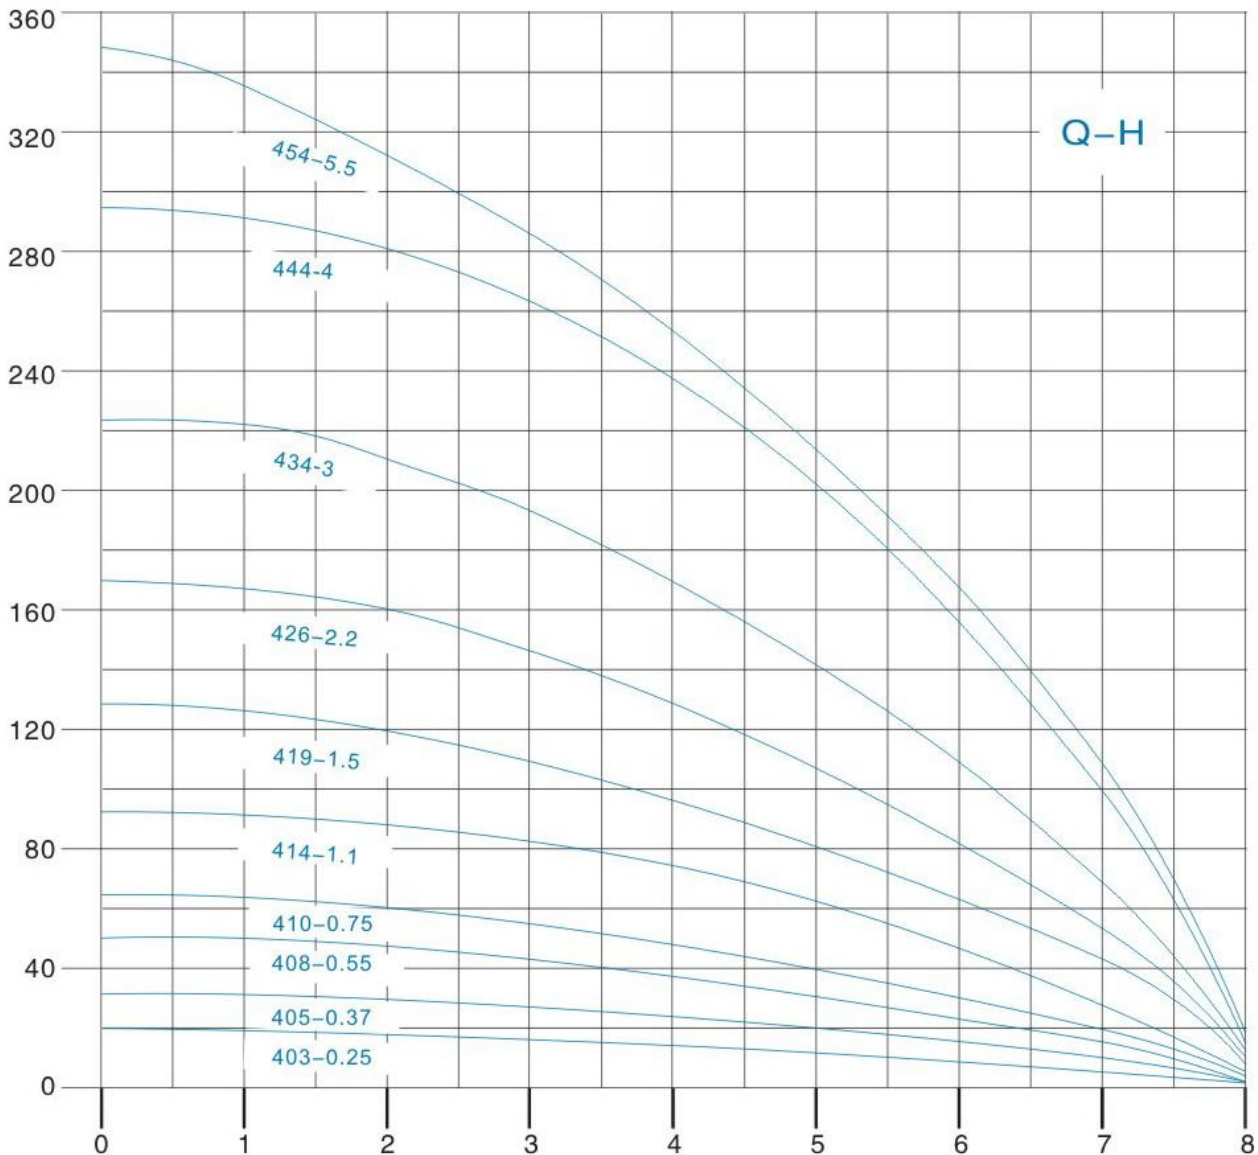

Серия 4 SRm/SR 4

Модель насоса			Мощность	Производительность											
				л/мин	0	17	33	50	58	67	75	83	100	117	133
220В/50Гц	380В/50Гц	кВт	м³/ч	0	1	2	3	3,5	4	4,5	5	6	7	8	
4SRm4 03-0,25	4SR4 03-0,25	0,25	Напор, М	20	19	18	17	15	15	14	13	10	6	1	
4SRm4 05-0,37	4SR4 05-0,37	0,37		33	33	31	29	27	26	25	21	17	11	1	
4SRm4 08-0,55	4SR4 08-0,55	0,55		52	52	50	45	44	40	38	34	25	17	1	
4SRm4 10-0,75	4SR4 10-0,75	0,75		65	65	61	56	54	51	47	43	33	20	1	
4SRm4 14-1,1	4SR4 14-1,1	1,1		93	92	84	78	76	71	66	60	45	28	3	
4SRm4 19-1,5	4SR4 19-1,5	1,5		126	126	120	110	105	99	93	84	66	43	5	
4SRm4 26-2,2	4SR4 26-2,2	2,2		170	170	160	147	139	132	121	111	85	53	6	
	4SR4 34-3	3		224	224	210	193	184	173	161	147	114	73	8	
	4SR4 44-4	4		296	297	281	262	251	239	222	205	163	110	10	
	4SR4 54-5,5	5,5		338	328	305	282	270	247	229	211	162	120	12	

LadAna™

www.ladana-pumps.ru
www.technikavostoka.ru