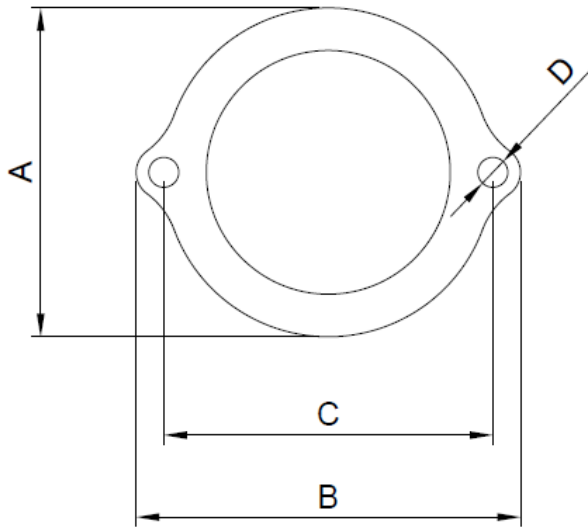

Таблица соответствия размеров прокладок для моделей котлов Turbo 13-17R

Размер (мм)	Модель	
	Turbo-13	Turbo-17
A	143	143
B	167	167
C	143	143
D	∅ 13	∅ 13